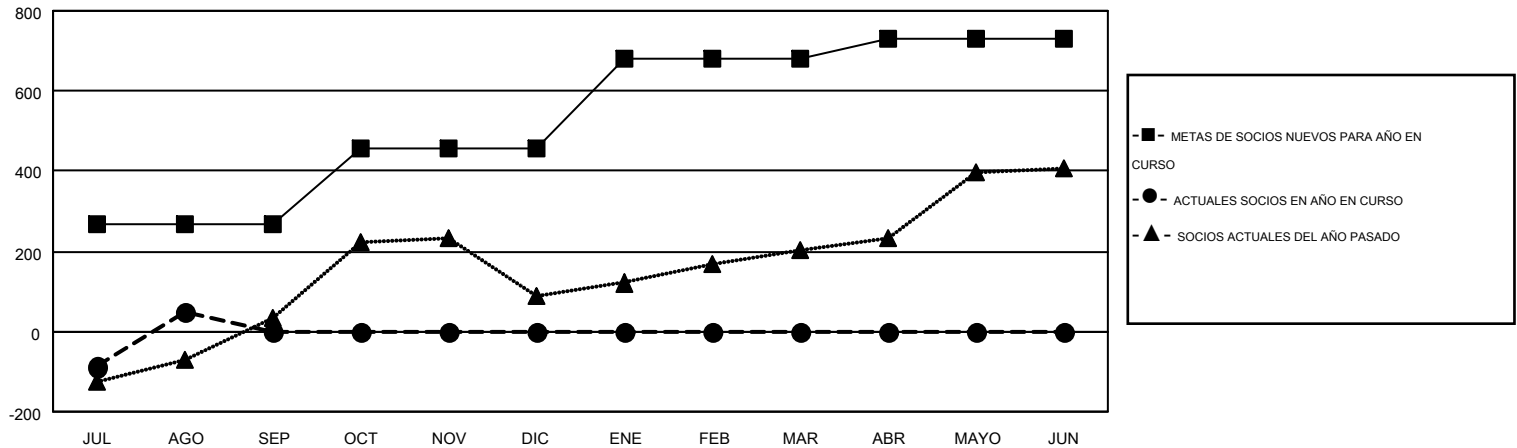

MONTHLY MEMBERSHIP PROGRESS REPORT

Results as of: 8/31/2016

Multiple District H

LOCATION: PERU

GMT: JAIME GARCÍA CEPEDA

GMT DE AE 3

Clubes					socios				
RESULTADOS DE 2016-2017					RESULTADOS DE 2016-2017				
TRIMESTRE	META DE CLUBES NUEVOS	NUEVOS CLUBES	CLUBES DADOS DE BAJA	GANANCIA/PÉRDIDA NETA	TRIMESTRE	META DE SOCIOS NUEVOS	SOCIOS FUNDADORES Y NUEVOS SOCIOS AÑADIDOS	SOCIOS DADOS DE BAJA	GANANCIA/PÉRDIDA NETA
JUL/AGO/SEP	5	3	0	3	JUL/AGO/SEP	267	374	326	48
OCT/NOV/DIC	5	0	0	0	OCT/NOV/DIC	190	0	0	0
ENE/FEB/MAR	6	0	0	0	ENE/FEB/MAR	223	0	0	0
ABR/MAYO/JUN	4	0	0	0	ABR/MAYO/JUN	52	0	0	0

METAS Y CIFRA ACUMULATIVA DE CLUBES NUEVOS

METAS Y CIFRA ACUMULATIVA DE SOCIOS

CLUBES DADOS DE BAJA: 0	85 CLUBS OF 291 AÑADIERON 1 O MÁS SOCIOS NUEVOS	<u>DISTRIBUCIÓN POR SEXO</u>			
SOCIOS DADOS DE BAJA		MASCULINO	3,462 (50.53%)		
FALLECIDOS	11	FEMENINO	3,390 (49.47%)		
CLUB CANCELADO	0	CLIC AQUÍ PARA DATOS DE SALUD DE CLUB			
OTRO	315			SOCIOS EN UNIDAD FAMILIAR	2,256
TOTAL	326			CABEZA DE FAMILIA	929
		NO ES CABEZA DE FAMILIA	1,327		