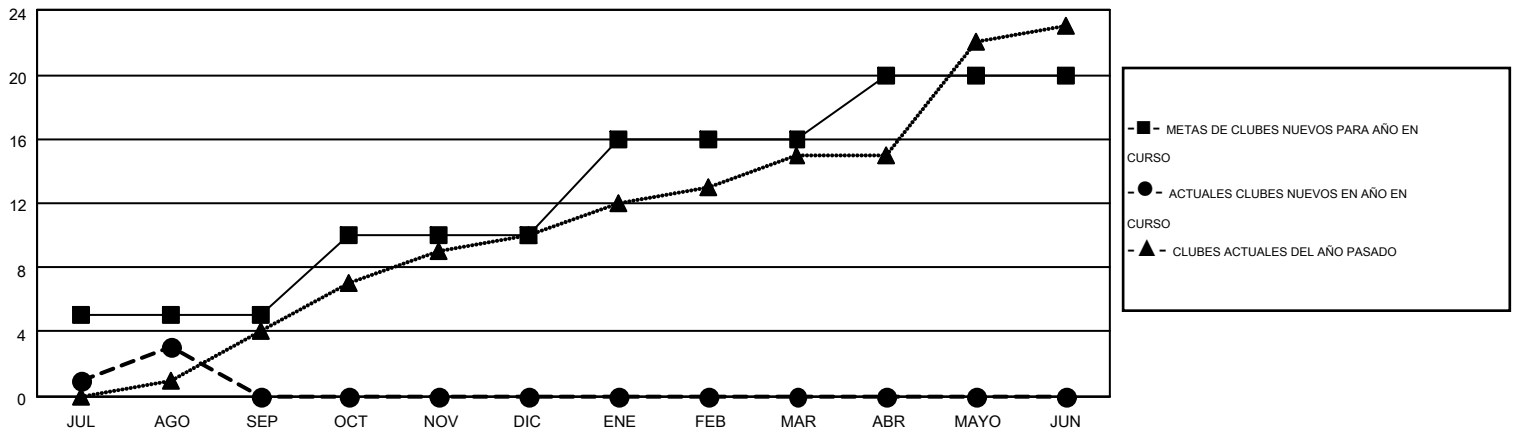

MONTHLY MEMBERSHIP PROGRESS REPORT

Results as of: 8/31/2016

Multiple District H

LOCATION: PERU

GMT: JAIME GARCÍA CEPEDA

GMT DE AE 3

Clubes					socios				
RESULTADOS DE 2016-2017					RESULTADOS DE 2016-2017				
TRIMESTRE	META DE CLUBES NUEVOS	NUEVOS CLUBES	CLUBES DADOS DE BAJA	GANANCIA/PÉRDIDA NETA	TRIMESTRE	META DE SOCIOS NUEVOS	SOCIOS FUNDADORES Y NUEVOS SOCIOS AÑADIDOS	SOCIOS DADOS DE BAJA	GANANCIA/PÉRDIDA NETA
JUL/AGO/SEP	5	3	0	3	JUL/AGO/SEP	267	374	326	48
OCT/NOV/DIC	5	0	0	0	OCT/NOV/DIC	190	0	0	0
ENE/FEB/MAR	6	0	0	0	ENE/FEB/MAR	223	0	0	0
ABR/MAYO/JUN	4	0	0	0	ABR/MAYO/JUN	52	0	0	0

METAS Y CIFRA ACUMULATIVA DE CLUBES NUEVOS

METAS Y CIFRA ACUMULATIVA DE SOCIOS

CLUBES DADOS DE BAJA: 0	85 CLUBS OF 291 AÑADIERON 1 O MÁS SOCIOS NUEVOS	<u>DISTRIBUCIÓN POR SEXO</u>			
SOCIOS DADOS DE BAJA		MASCULINO	3,462 (50.53%)		
FALLECIDOS	11	FEMENINO	3,390 (49.47%)		
CLUB CANCELADO	0	CLIC AQUÍ PARA DATOS DE SALUD DE CLUB			
OTRO	315			SOCIOS EN UNIDAD FAMILIAR	2,256
TOTAL	326			CABEZA DE FAMILIA	929
		NO ES CABEZA DE FAMILIA	1,327		